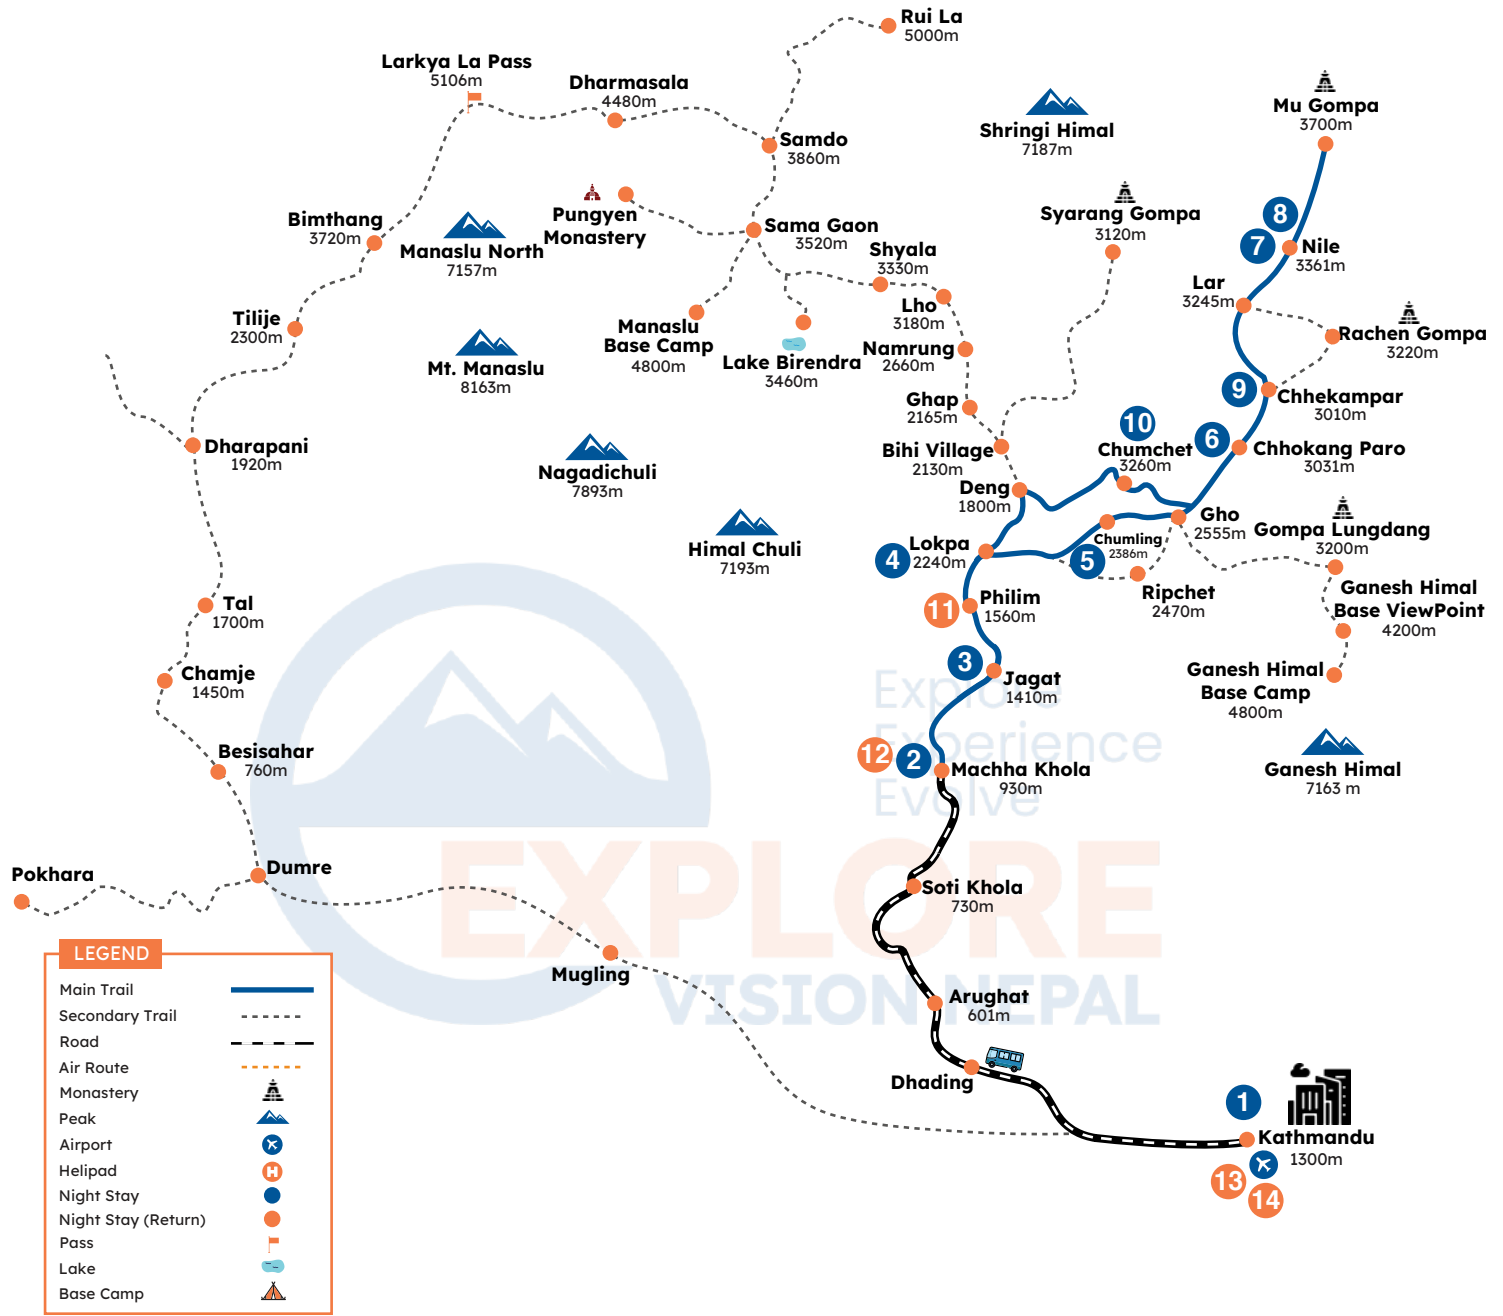

Tibet Border

Tsum Valley Trek - 14 Days

ALTITUDE CHART