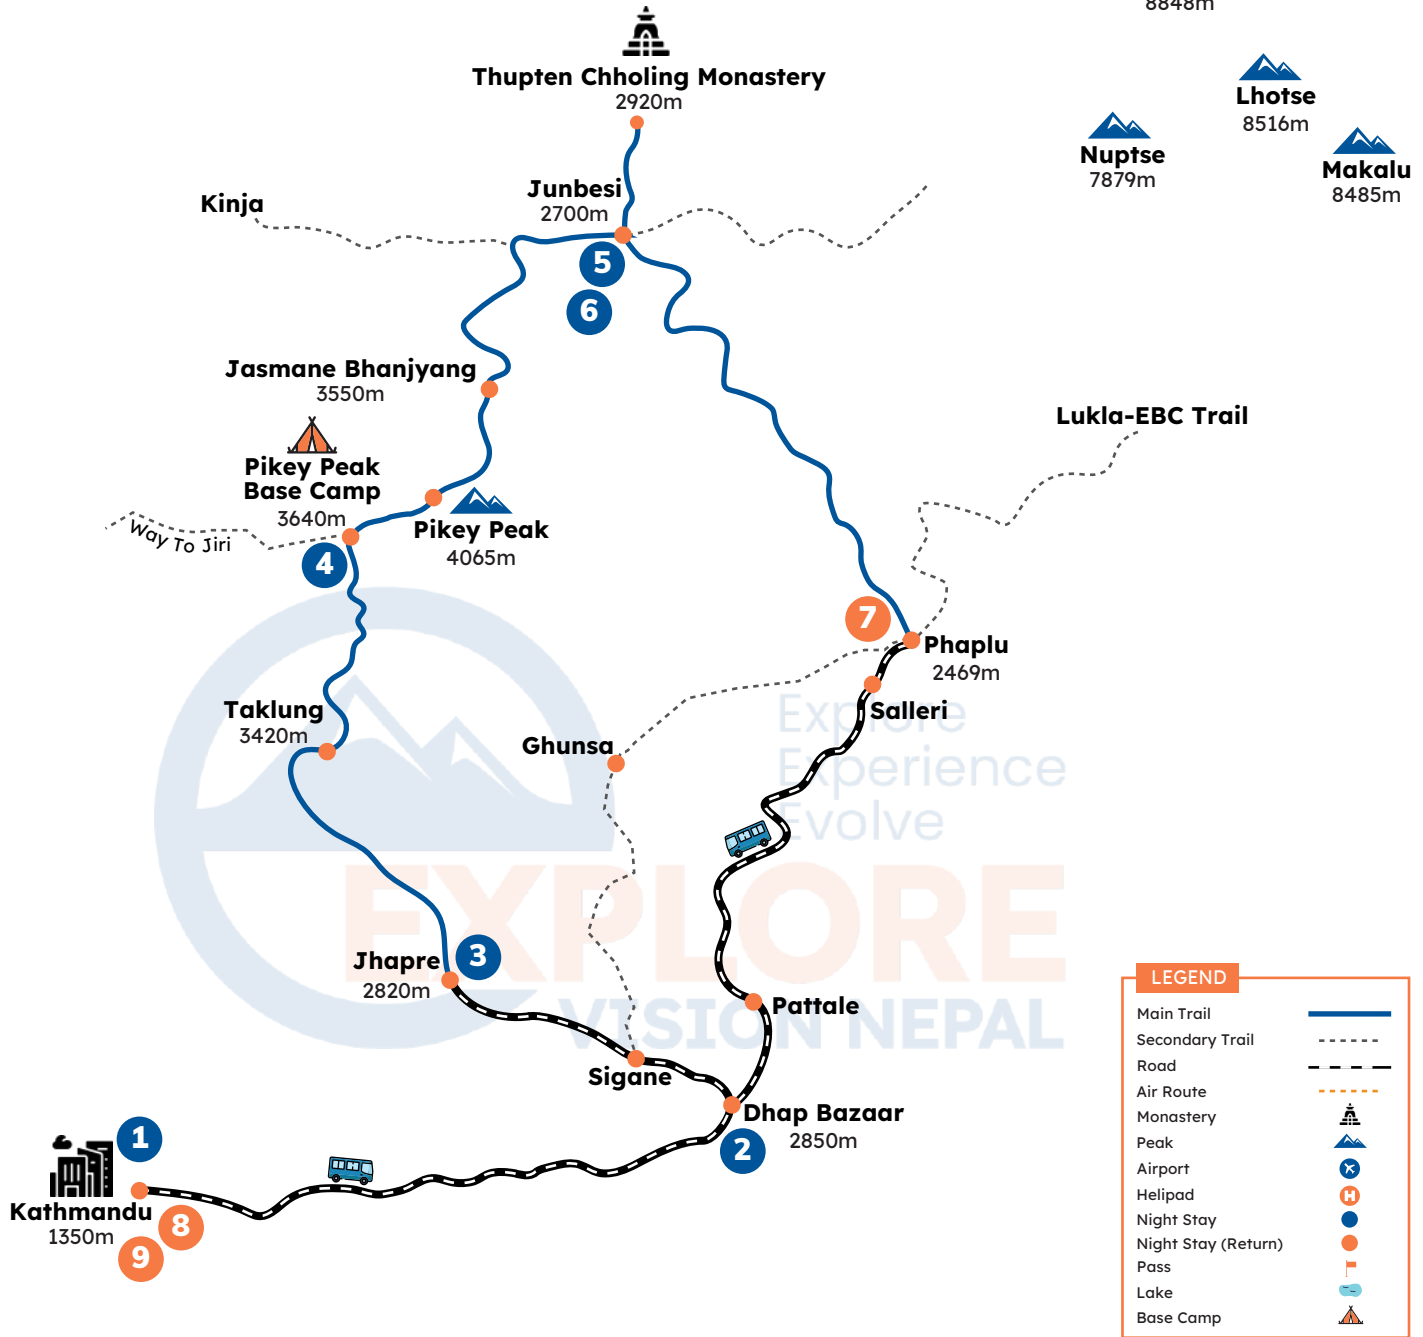

Mt. Everest
 8848m

Lhotse
 8516m

Nuptse
 7879m

Makalu
 8485m

Pikey Peak Trek – 09 Days

ALTITUDE CHART